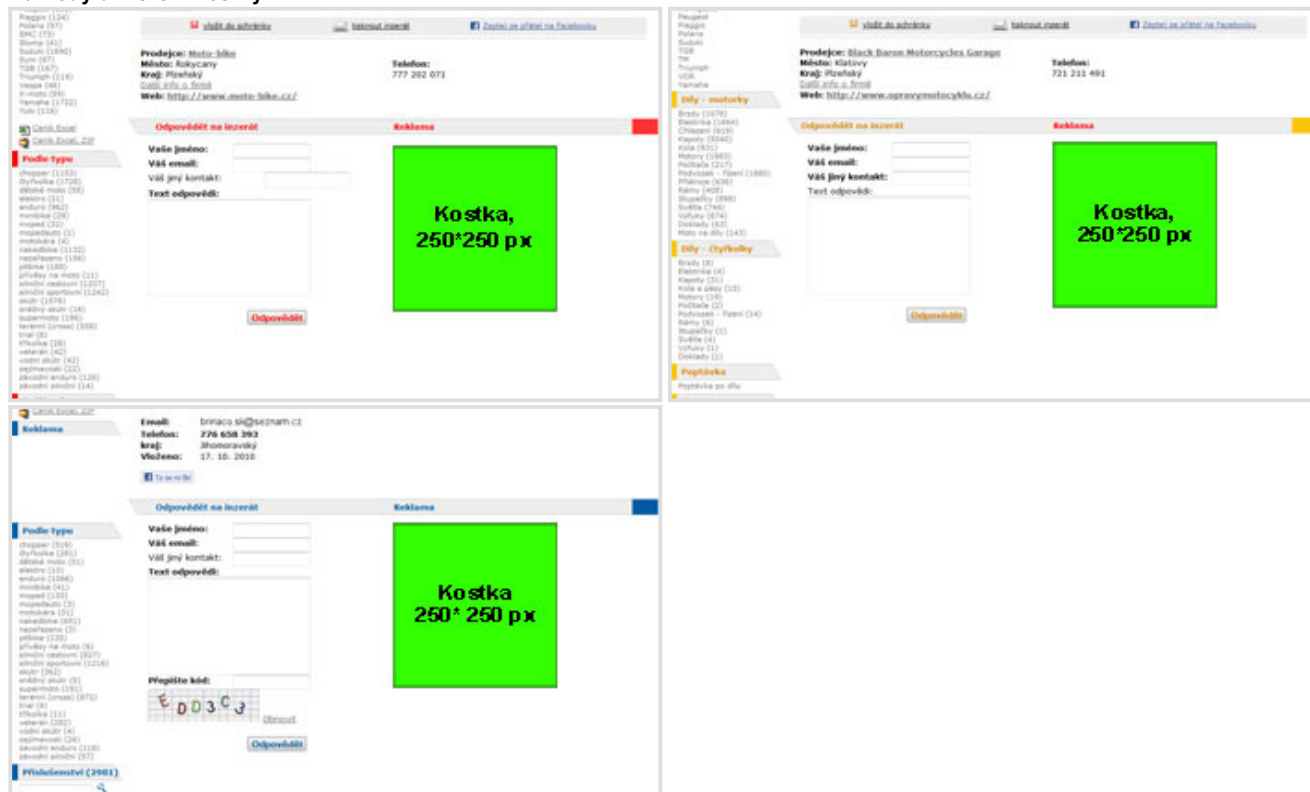

Kostka u inzerátu

1. **Sekce:** tipmoto - motorky, tipmoto - díly, motoinzerce
   Kde se zobrazuje: na stránce detailu inzerátu - pod popisem vedle kontaktního formuláře.
   Rozměry banneru: Square: 250x250 px.
   Datová velikost: max. 45 kB

Náhledy umístění kostky:

Odkazy

Online verze ceníku:
<http://www.tipmoto.com/reklama/>

Statistiky bannerů:
<http://www.tipmoto.com/banner/>

Kontakty

Telefon: **481 541 031** ve všední dny 9 - 16 hod
Email: tipmoto@tipmoto.com
<http://www.tipmoto.com>