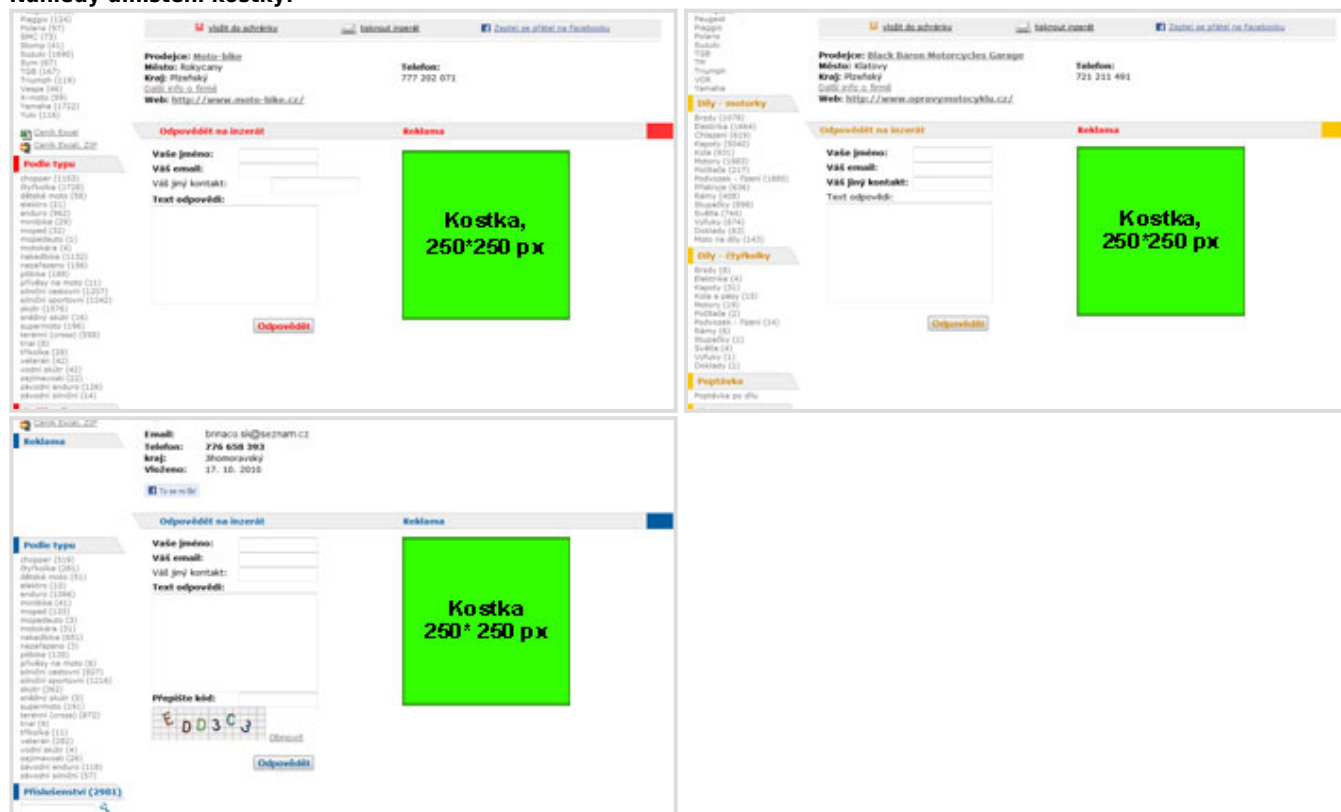

Kostka u inzerátu

Sekce: tipmoto - motorky, tipmoto - díly, motoinzerce

Kde se zobrazuje: na stránce detailu inzerátu - pod popisem vedle kontaktního formuláře.

Rozměry banneru: Square: 250x250 px.

Datová velikost: max. 150 kB

Náhledy umístění kostky:

Odkazy

Online verze ceníku:
<http://www.tipmoto.com/reklama/>

Statistiky bannerů:
<http://www.tipmoto.com/banner/>

Kontakty

Telefon: 481 541 031 ve všední dny 9 - 16 hod

Email: tipmoto@tipmoto.com

<http://www.tipmoto.com>