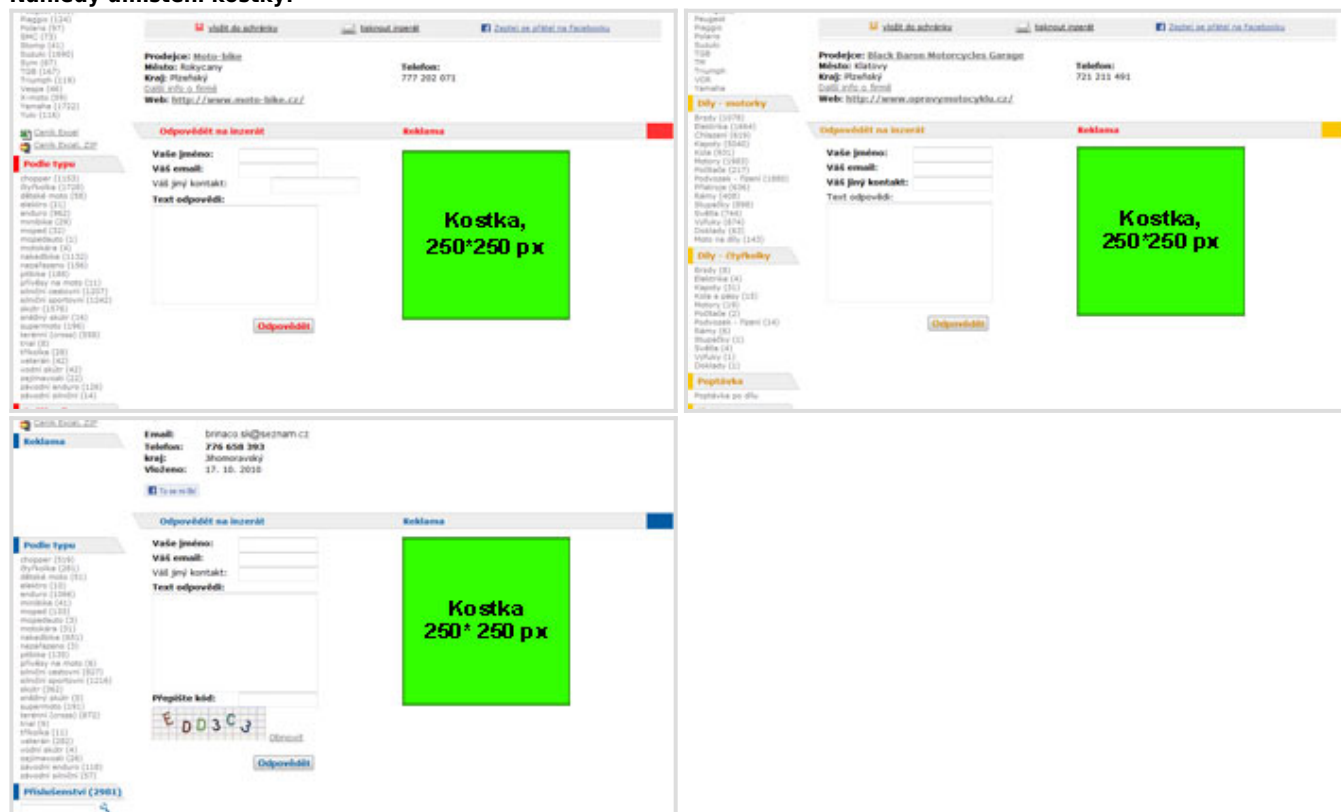

Kostka u inzerátu

Sekce: tipmoto - motorky, tipmoto - díly, motoinzerce

Kde se zobrazuje: na stránce detailu inzerátu - pod popisem vedle kontaktního formuláře.

Rozměry banneru: Square: 250x250 px.

Datová velikost: max. 150 kB

Náhledy umístění kostky:

Odkazy

Online verze ceníku:
<http://www.tipmoto.com/reklama/>

Statistiky bannerů:
<http://www.tipmoto.com/banner/>

Kontakty

Telefon: **481 541 031** ve všední dny 9 - 16 hod

Email: tipmoto@tipmoto.com

<http://www.tipmoto.com>