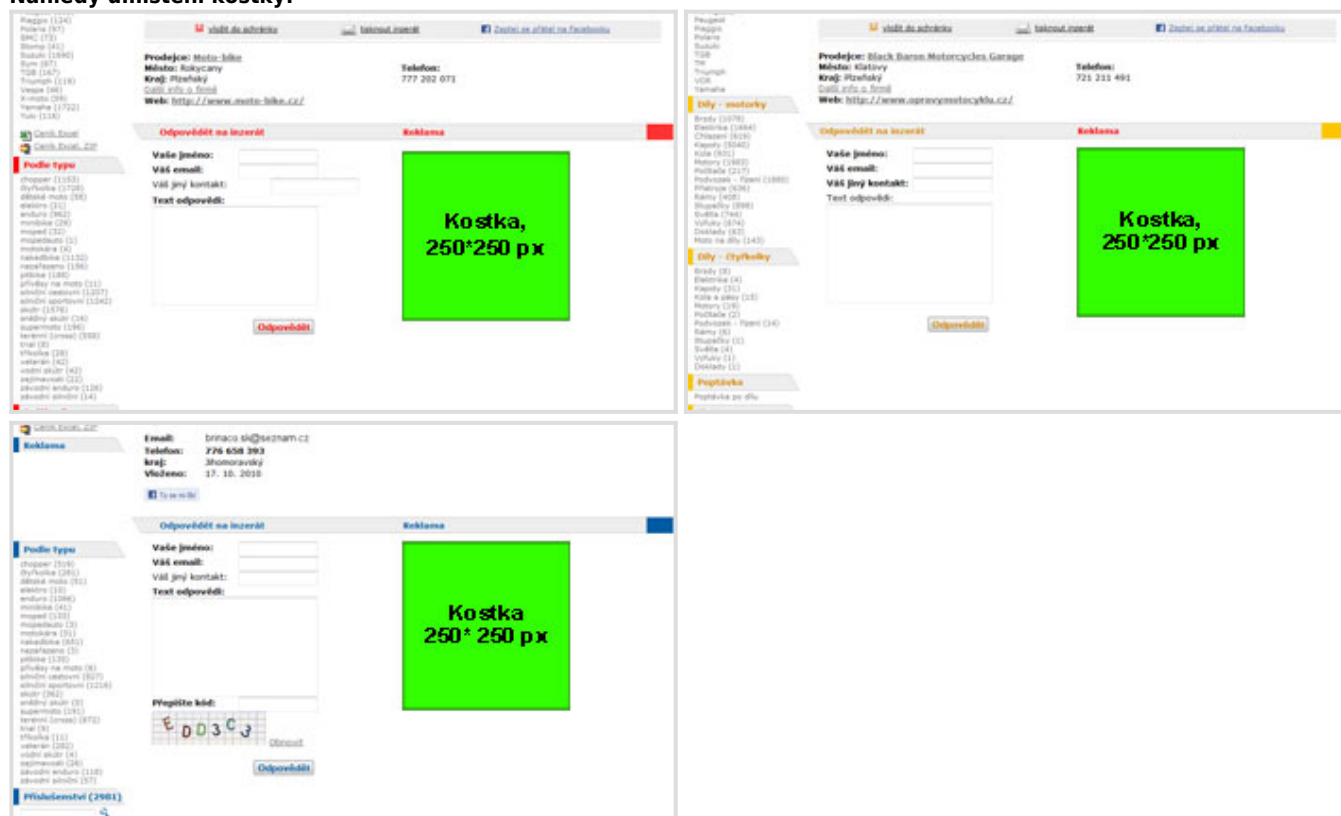

Kostka u inzerátu

Sekce: tipmoto - motorky, tipmoto - díly, motoinzerce

Kde se zobrazuje: na stránce detailu inzerátu - pod popisem vedle kontaktního formuláře.

Rozměry banneru: Square: 250x250 px.

Datová velikost: max. 150 kB

Náhledy umístění kostky:

Odkazy

Online verze ceníku:
<http://www.tipmoto.com/reklama/>

Statistiky bannerů:
<http://www.tipmoto.com/bannery/>

Kontakty

Telefon: **481 541 031** ve všední dny 9 - 16 hod

Email: tipmoto@tipmoto.com

<http://www.tipmoto.com>