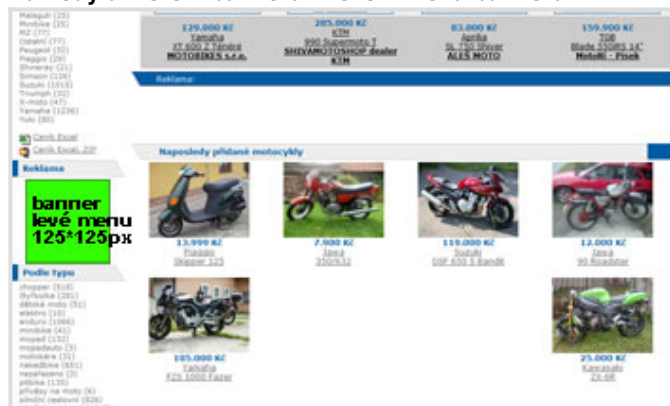

Náhledy umístění dolních bannerů:

The screenshots illustrate the placement of a 468x60 pixel banner across different sections of the website, including search results, category pages, and individual listings. The banners typically display a motorcycle image, its price, and the name of the dealer or seller.

Kostka u inzerátu

Sekce: tipmoto - motorky, tipmoto - díly, motoinzerce

Kde se zobrazuje: na stránce detailu inzerátu - pod popisem vedle kontaktního formuláře.

Rozměry banneru: Square: 250x250 px.

Datová velikost: max. 150 kB

<http://www.tipmoto.com>

Banner mezi novinkami

- Sekce:** tipmoto - motorky, motoinzerce
Kde se zobrazuje: na úvodní stránce mezi novinkami.
Rozměry banneru: 350x180 px
Datová velikost: max. 70 kB

Náhledy umístění banneru mezi novinkami:

Levé menu

- Sekce:** motoinzerce
Kde se zobrazuje: na všech stránkách v levém menu mezi seznamem značek a seznamem kategorií
Rozměry banneru: Square button: 125x125 px.
Datová velikost: max. 50 kB

Náhledy umístění banneru v levém menu bannerů: